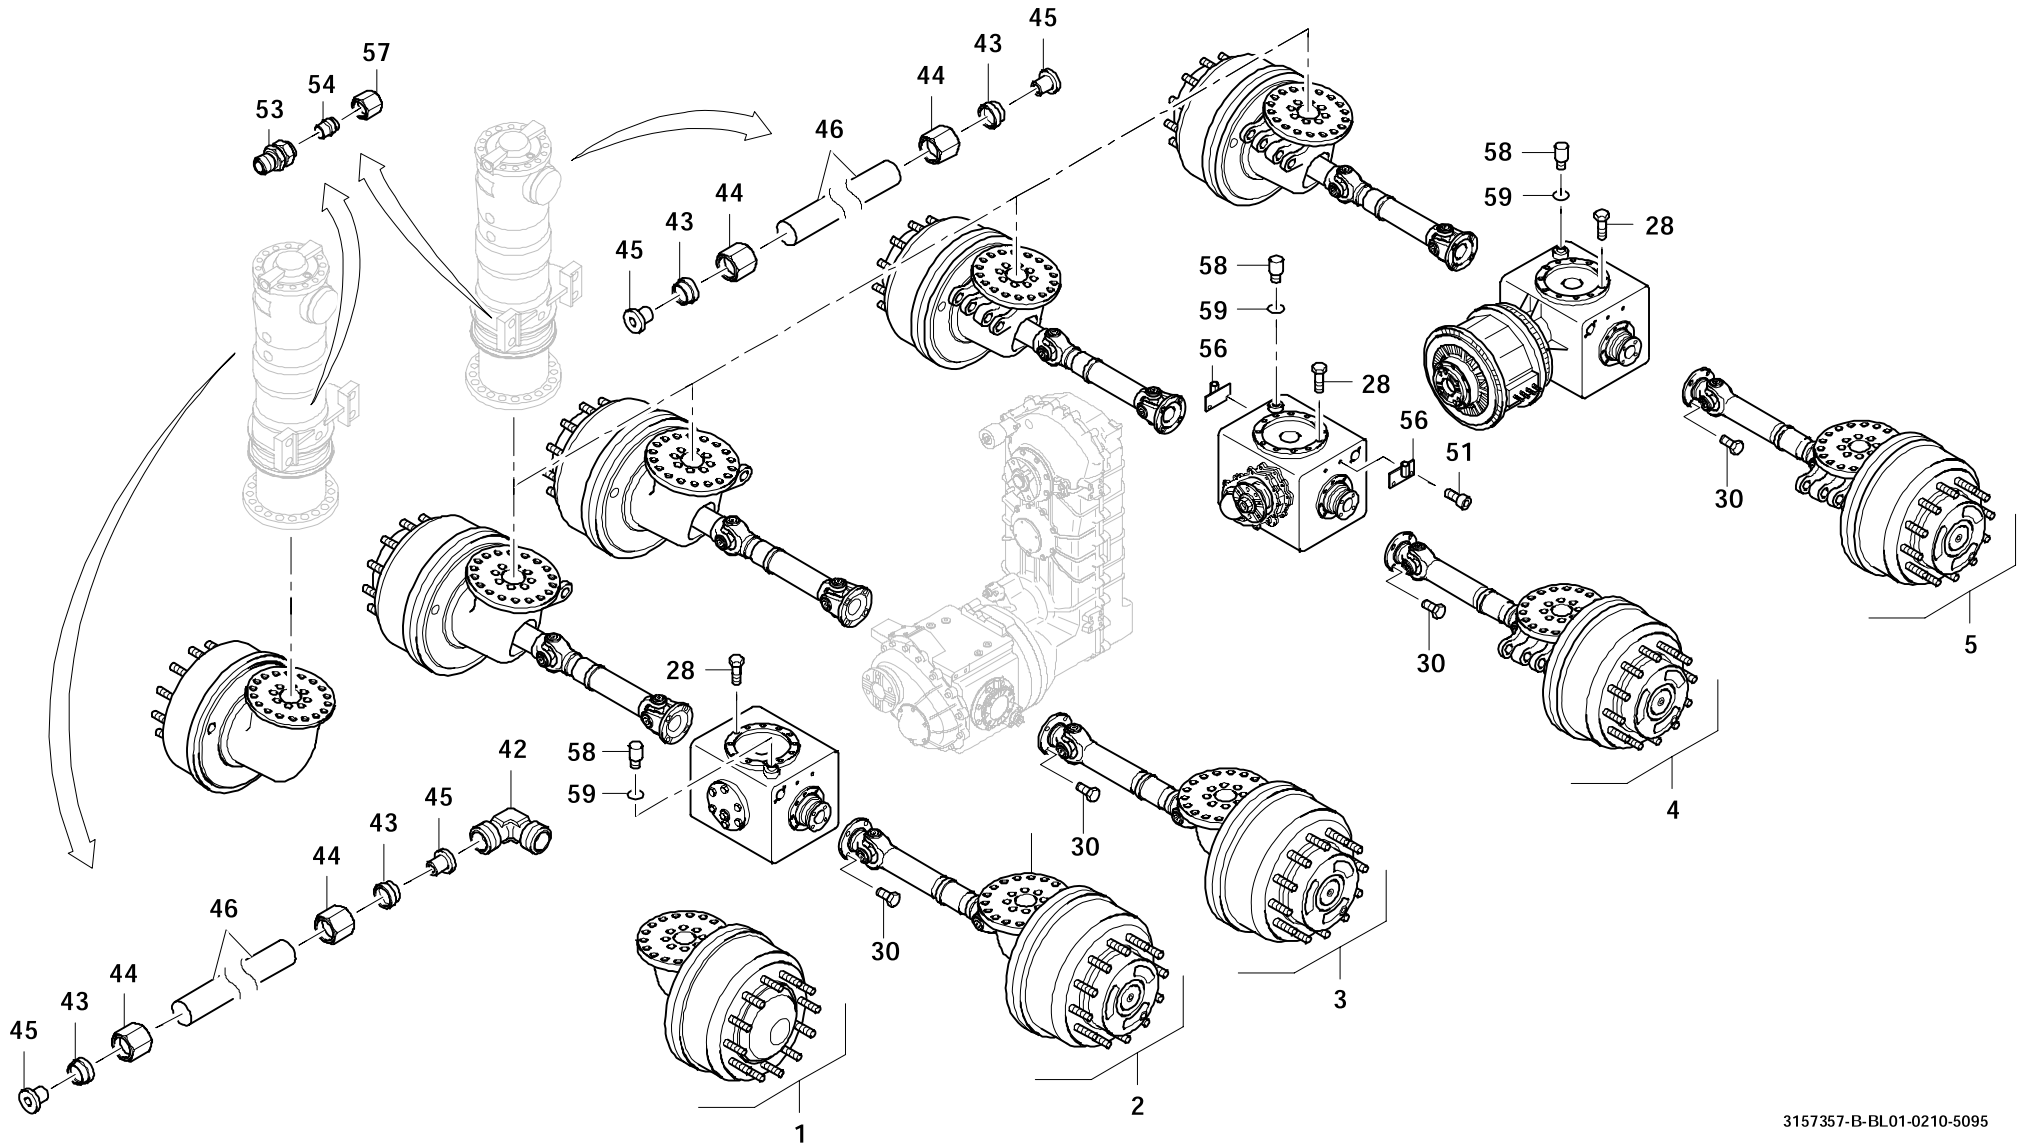

GROVE

ANBAU ACHSEN 10 x 8 x 10
 AXLE ATTACHMENT 10 x 8 x 10

BILDTAFEL
 PICTORIAL DISPLAY

02.10

3157357-ETL B

1/4

GMK 5110
 BE 505
 G 061

GROVE

ANBAU ACHSEN 10 x 8 x 10
 AXLE ATTACHMENT 10 x 8 x 10

BILDTAFEL
 PICTORIAL DISPLAY

02.10

3157357-ETL B

2/4

GMK 5110
 BE 505
 G 061

GROVE

ANBAU ACHSEN 10 x 8 x 10
 AXLE ATTACHMENT 10 x 8 x 10

BILDTAFEL
 PICTORIAL DISPLAY

02.10

3157357-ETL B

3/4

GMK 5110
 BE 505
 G 061

GROVE

ANBAU ACHSEN 10 x 8 x 10
 AXLE ATTACHMENT 10 x 8 x 10

BILDTAFEL
 PICTORIAL DISPLAY

02.10

3157357-ETL B

4/4

GMK 5110
 BE 505
 G 061