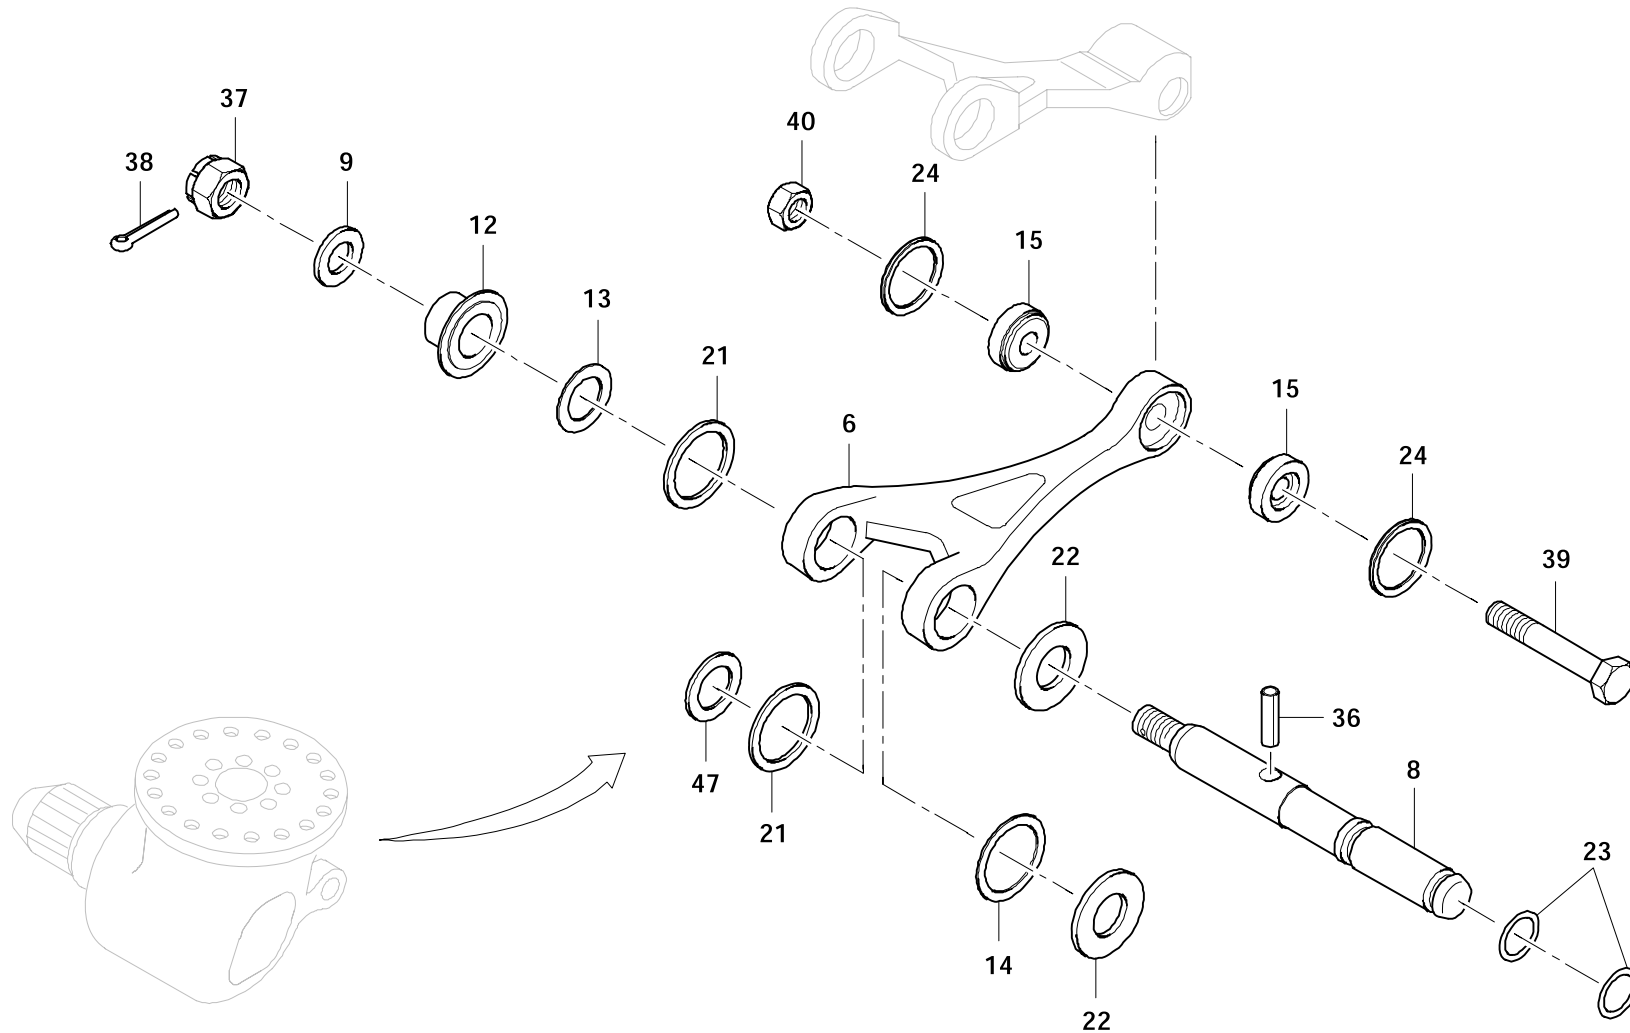

GROVE

ANBAU ACHSEN 10 x 8 x 10
 AXLE ATTACHMENT 10 x 8 x 10

BILDTAFEL
 PICTORIAL DISPLAY

02.10

3157357-ETL B

1/4

GMK 5110
 BE 505
 G 061

GROVE

ANBAU ACHSEN 10 x 8 x 10
 AXLE ATTACHMENT 10 x 8 x 10

BILDTAFEL
 PICTORIAL DISPLAY

02.10

3157357-ETL B

2/4

GMK 5110
 BE 505
 G 061

GROVE

ANBAU ACHSEN 10 x 8 x 10
 AXLE ATTACHMENT 10 x 8 x 10

BILDTAFEL
 PICTORIAL DISPLAY

02.10

3157357-ETL B

3/4

GMK 5110
 BE 505
 G 061

GROVE

ANBAU ACHSEN 10 x 8 x 10
 AXLE ATTACHMENT 10 x 8 x 10

BILDTAFEL
 PICTORIAL DISPLAY

02.10

3157357-ETL B

4/4

GMK 5110
 BE 505
 G 061