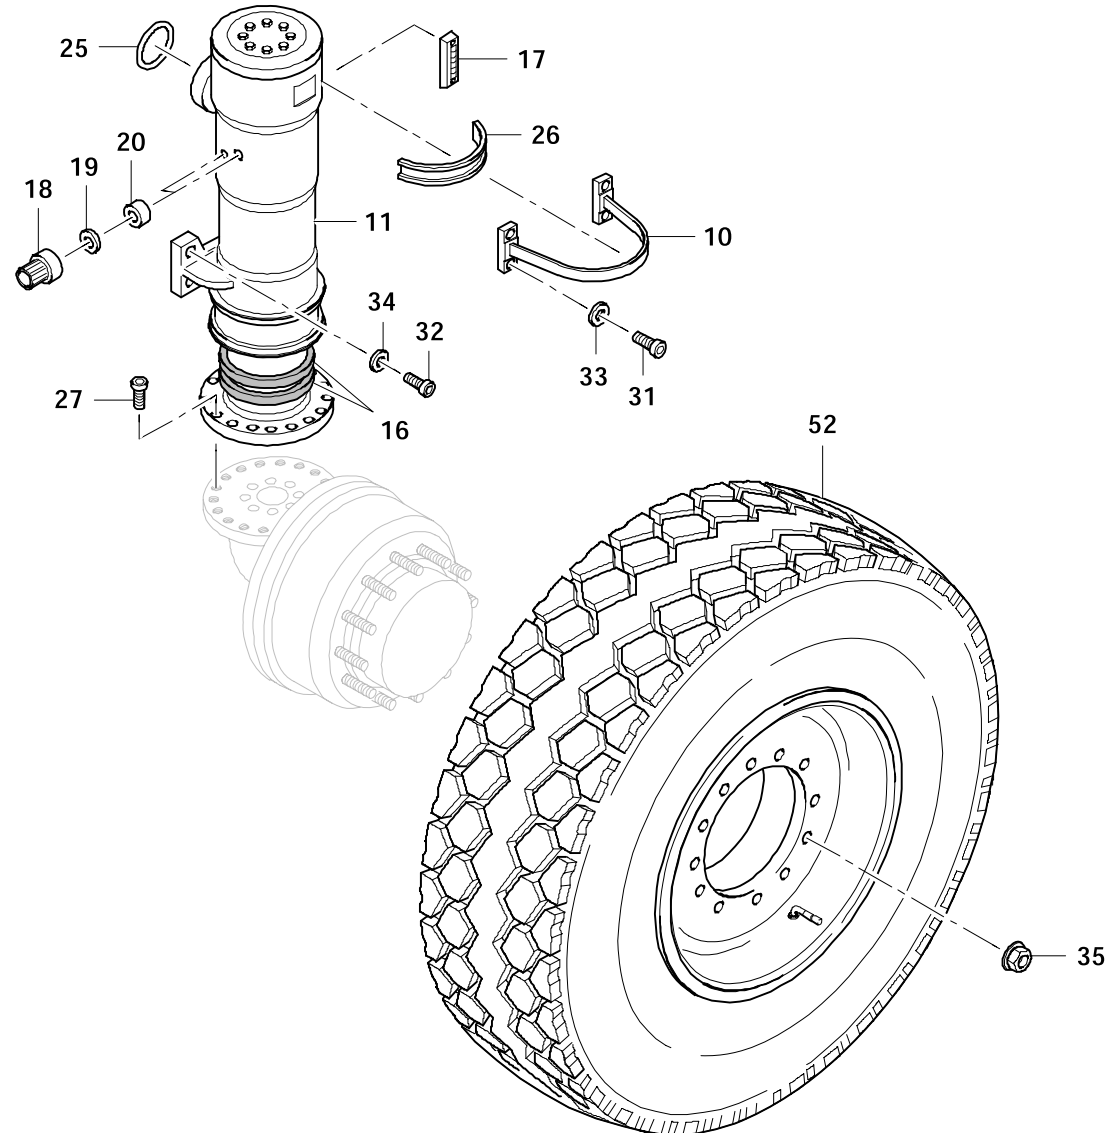

GROVE

ANBAU ACHSEN 10 x 8 x 10
 AXLE ATTACHMENT 10 x 8 x 10

BILDTAFEL
 PICTORIAL DISPLAY

02.10

3157357-ETL B

1/4

GMK 5110
 BE 505
 G 061

GROVE

ANBAU ACHSEN 10 x 8 x 10
 AXLE ATTACHMENT 10 x 8 x 10

BILDTAFEL
 PICTORIAL DISPLAY

02.10

3157357-ETL B

2/4

GMK 5110
 BE 505
 G 061

GROVE

ANBAU ACHSEN 10 x 8 x 10
 AXLE ATTACHMENT 10 x 8 x 10

BILDTAFEL
 PICTORIAL DISPLAY

02.10

3157357-ETL B

3/4

GMK 5110
 BE 505
 G 061

GROVE

ANBAU ACHSEN 10 x 8 x 10
 AXLE ATTACHMENT 10 x 8 x 10

BILDTAFEL
 PICTORIAL DISPLAY

02.10

3157357-ETL B

4/4

GMK 5110
 BE 505
 G 061